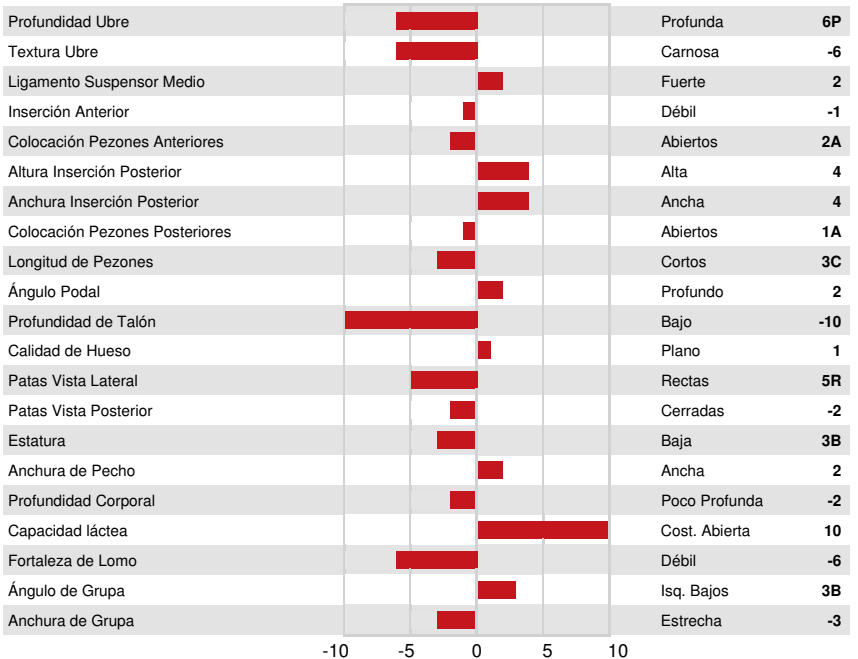

JX RIVER VALLEY MAC TAILOR {6}
 JX VIERRA LALA {6} VG-84%-2YR-USA
 JX PROGENESIS MONARCH {5}
 VIERRA LAMB VG-87%-3YR-USA
 JX RIVER VALLEY CHIEF {6}
 JX VIERRA LADYGAGA {6} VG-84%-2YR-USA

GPA LPI +1916 PRO\$ 2238 JH1F JNSF

Num.Reg #: JE840M3287521134 aAa: DMS: 135,561
 Nacimiento: 09/21/2024 Kappa Caseína: BB Beta Caseína: A2A2

PRODUCCION		G Rebaños G Hijas 59% Rep.			GPA 26*APR				
Leche kg	1633	Grasa kg	83	Grasa %	-0.02	Proteína kg	59	Proteína %	-0.07
Velocidad Ordeño	101	Temperamento	99						

SALUD Y REPRODUCCIÓN Immunity 103

Vida en el Rebaño	104	Inmunidad crías	106
Células Somáticas	100	Facilidad de Parto	101
Fertilidad Hijas	102	Facilidad Parto de las Hijas	105
Cond. Corporal	93	Resistencia a Enfermedades Metabólicas	100
Resist. Mastitis.	99		
Persistencia de la lactación	101		

TIPO GPA 26*APR

G Rebaños G Hijas 46% Rep.		GPA 26*APR	
Tipo	-1	Fortaleza Lechera	2
Sistema Mamario	0	Grupa	-4
Patas	-5		

VIERRA LAMB
GRANDDAM

JX VIERRA LADYGAGA {6}
THIRD DAM

JX OAK LANE EUSEBIO ERICA {5}
FOURTH DAM